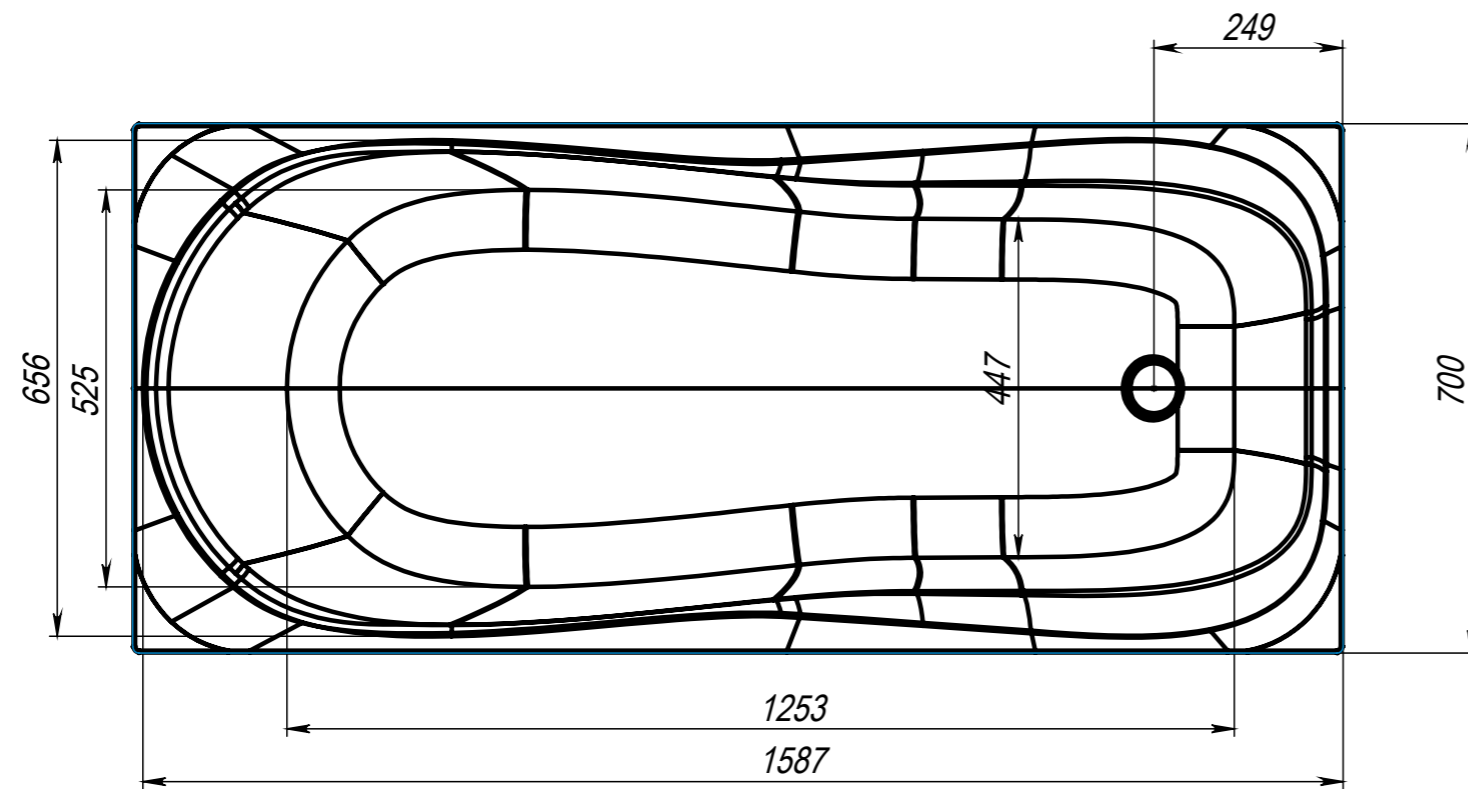

*SAIMA 1600x700*

*Объём ванны 265л.*