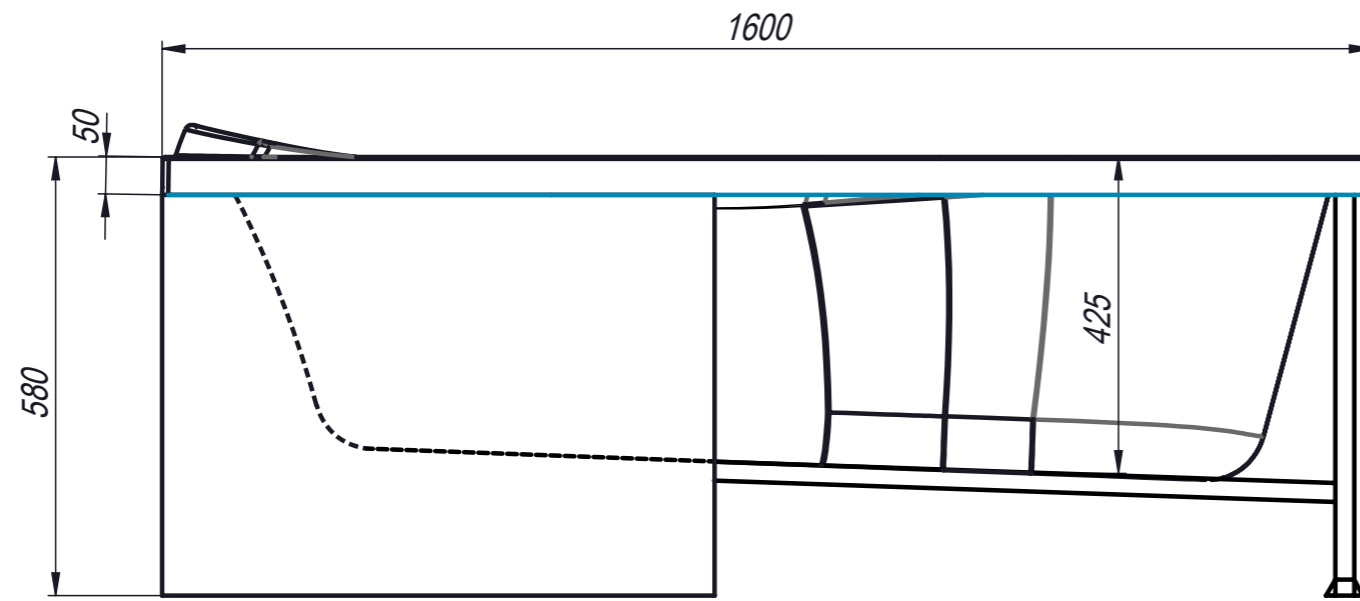

*SAIMA 1600x700*

*Объём ванны 265л.*