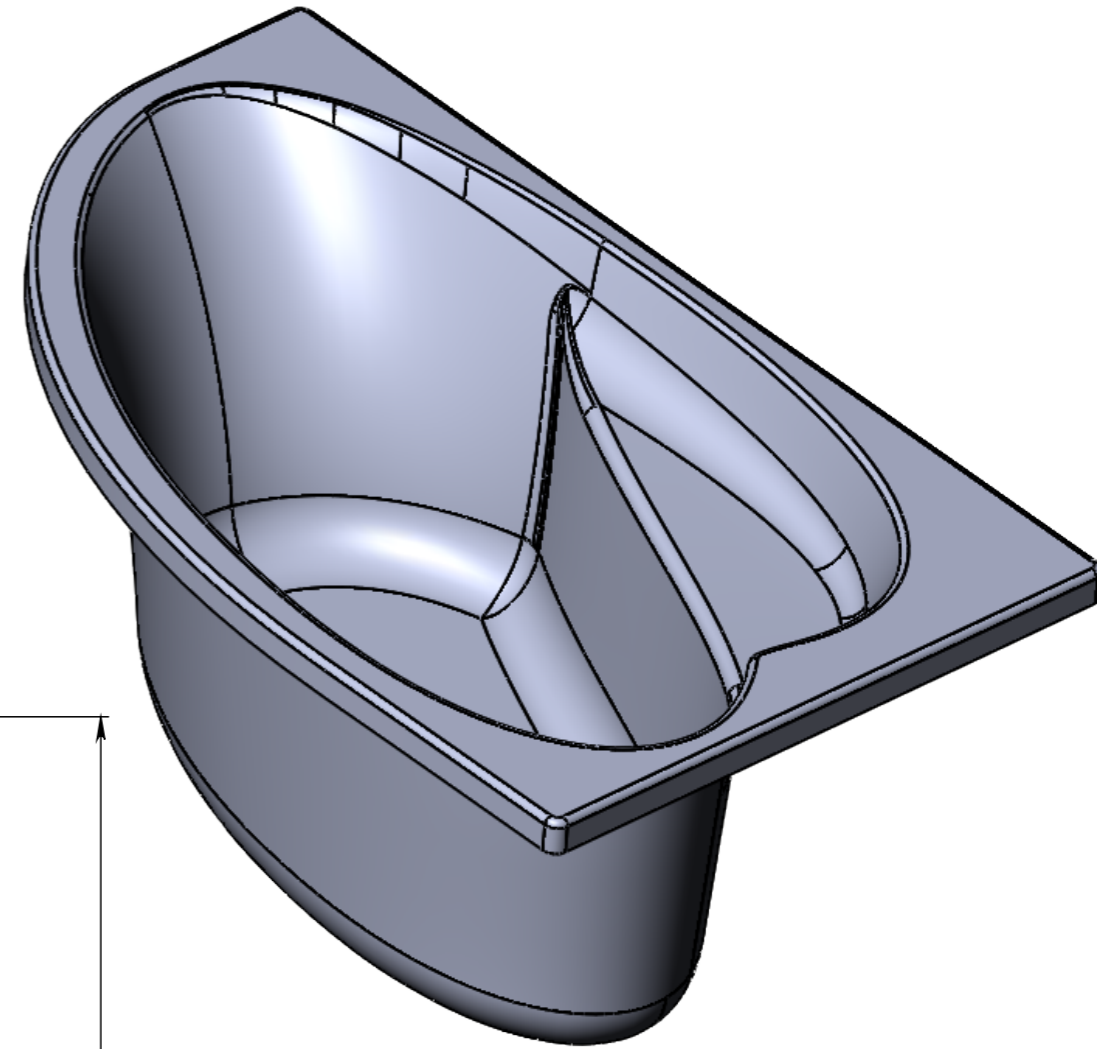

NERO 1600x995

Объем ванны 400л.