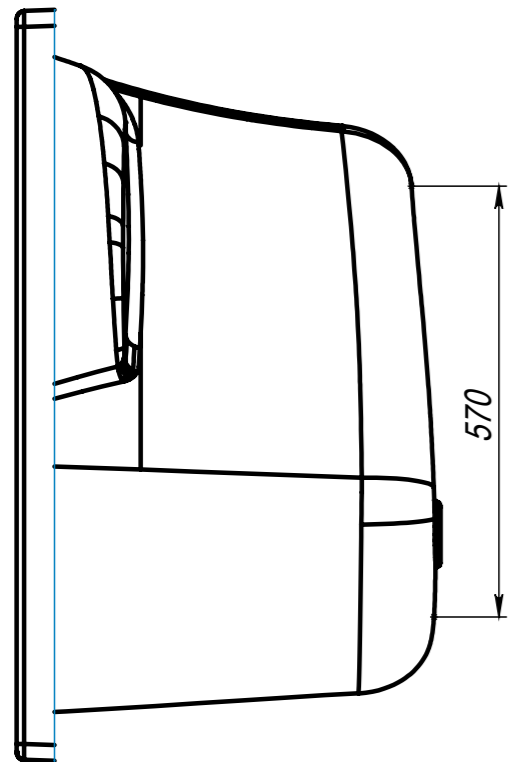

NERO 1600x995

Объем ванны 400л.