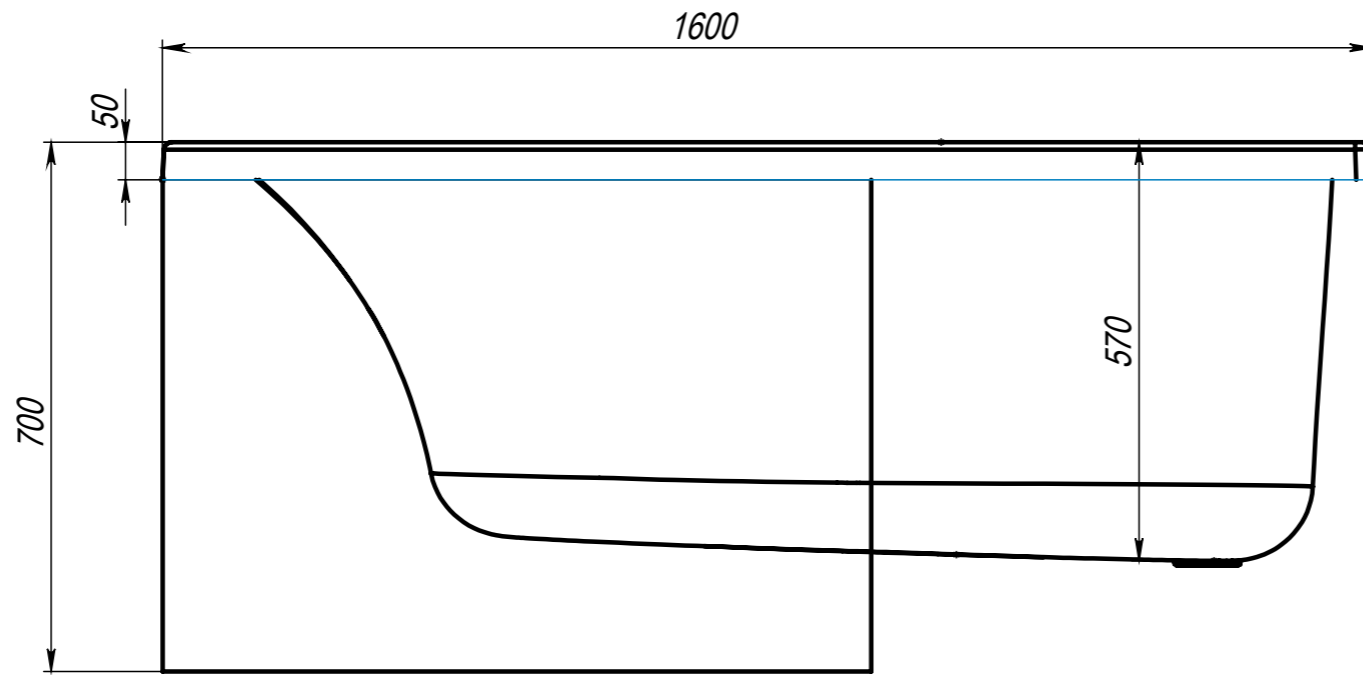

NERO 1600x995

Объем ванны 400л.