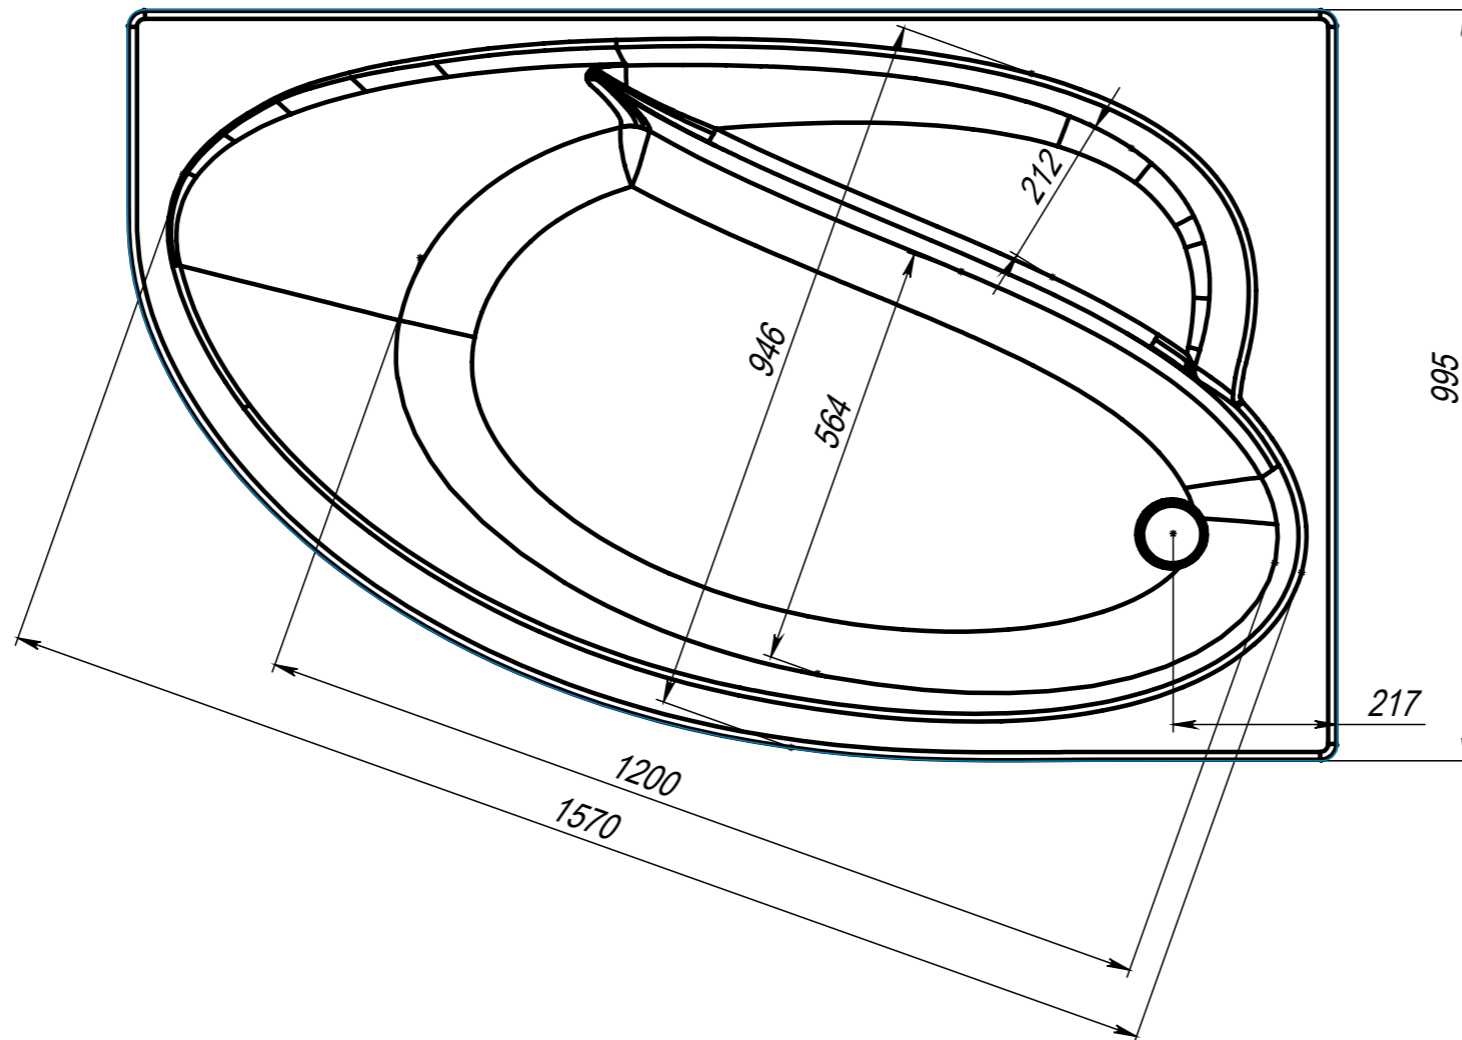

NERO 1600x995

Объем ванны 400л.