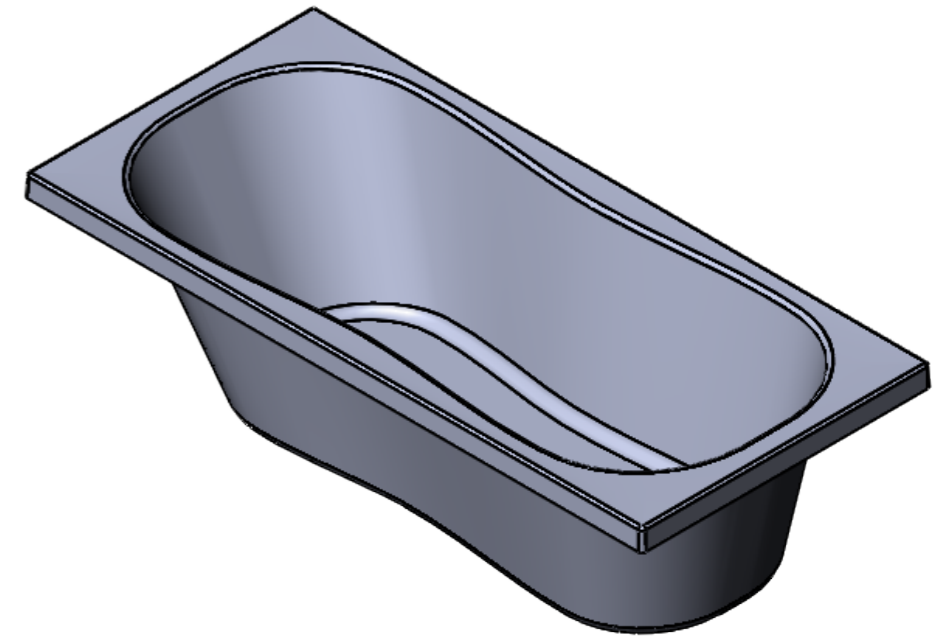

VICTORIA 1500x700

Объем ванны 240л.