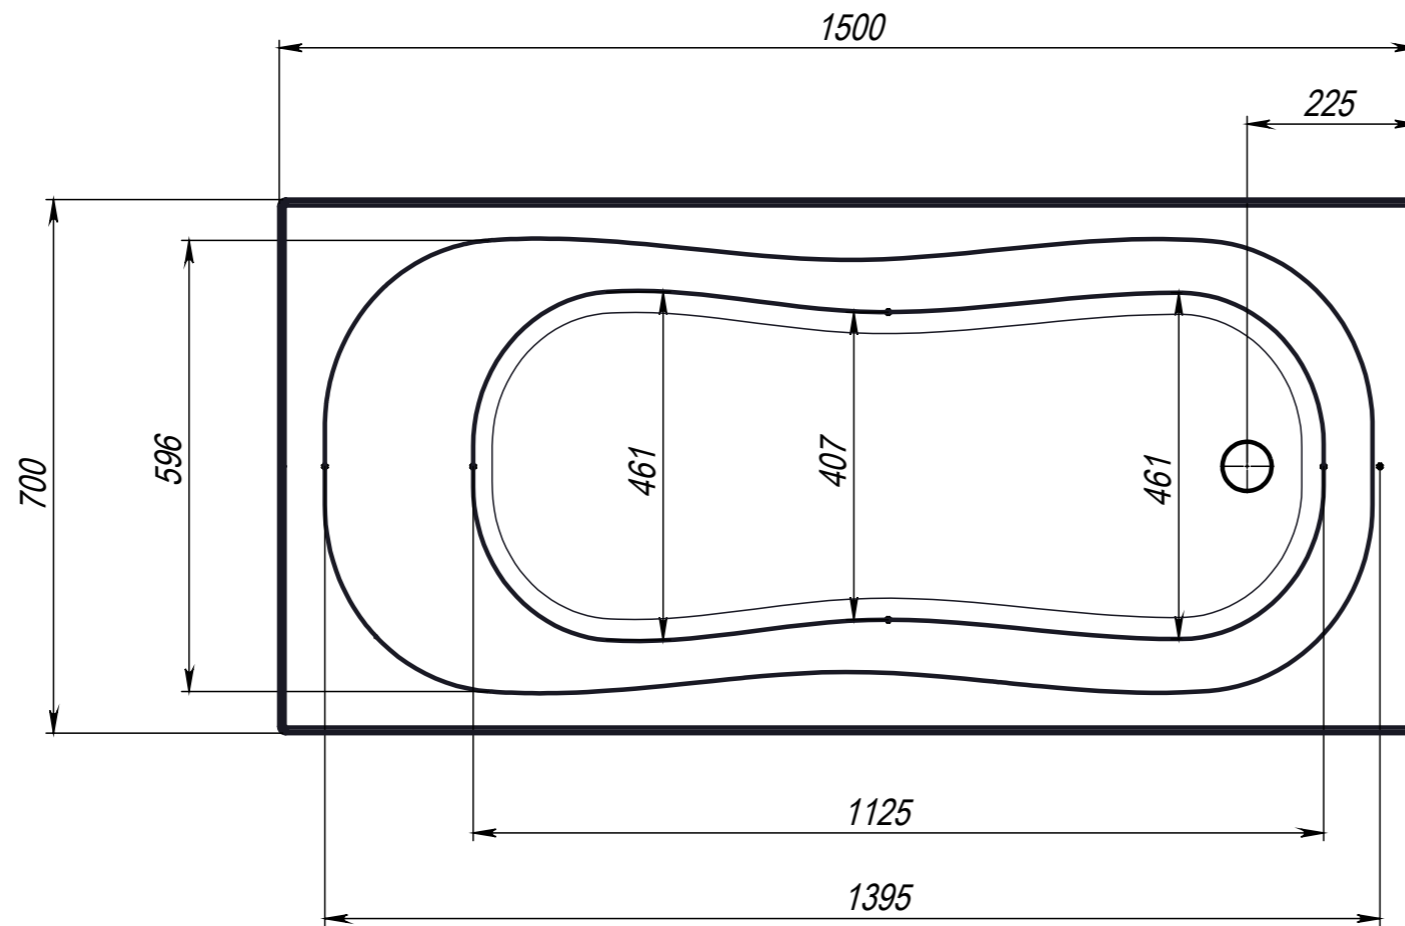

VICTORIA 1500x700

Объем ванны 240л.