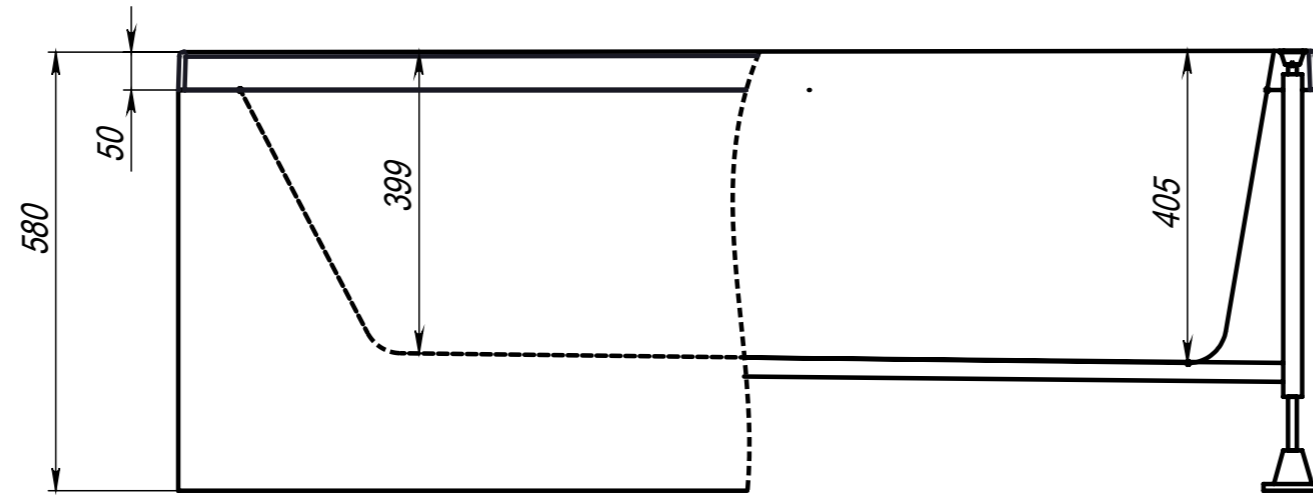

VICTORIA 1500x700

Объем ванны 240л.