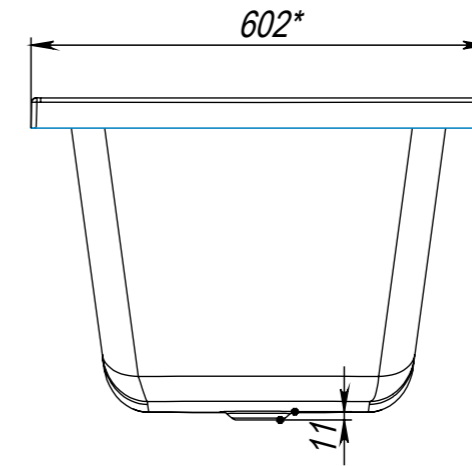

ОНЕГА 1500x600

* Размер для справок

Объем полный - 200л.
Объем до перелива - 150л.