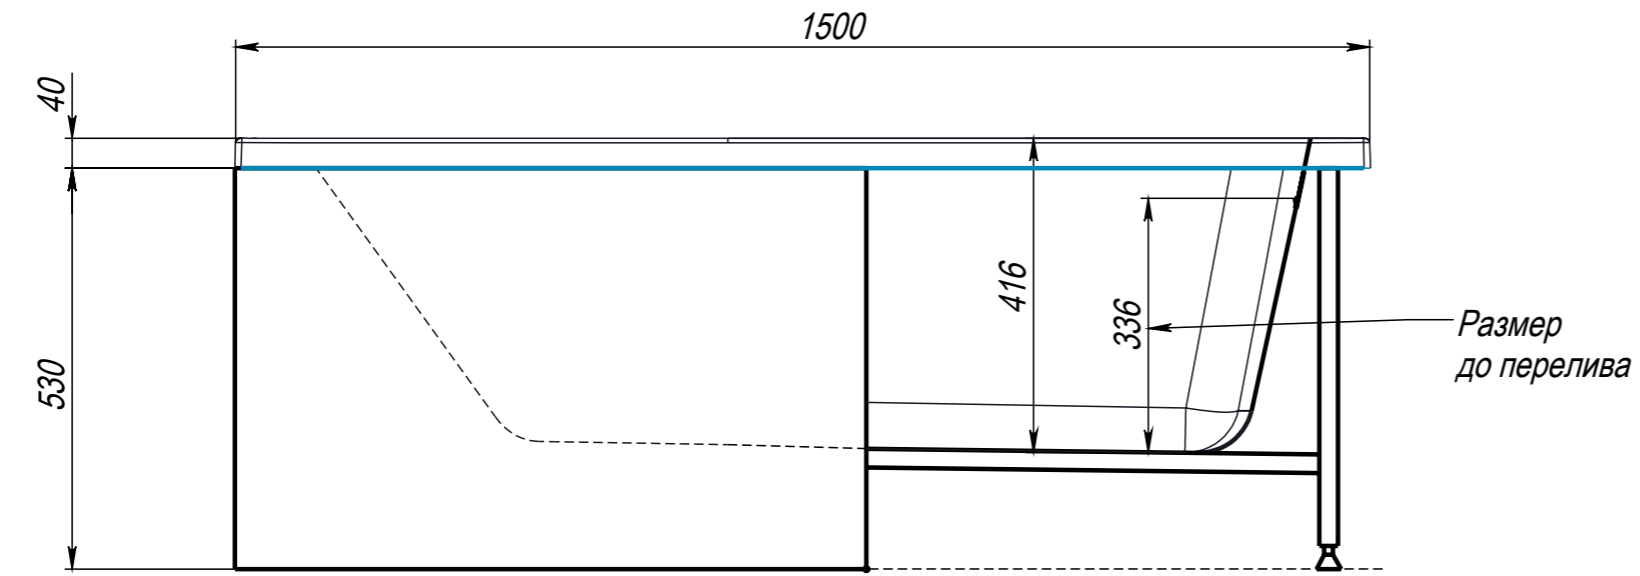

ОНЕГА 1500x600

* Размер для справок

Объем полный - 200л.
Объем до перелива - 150л.