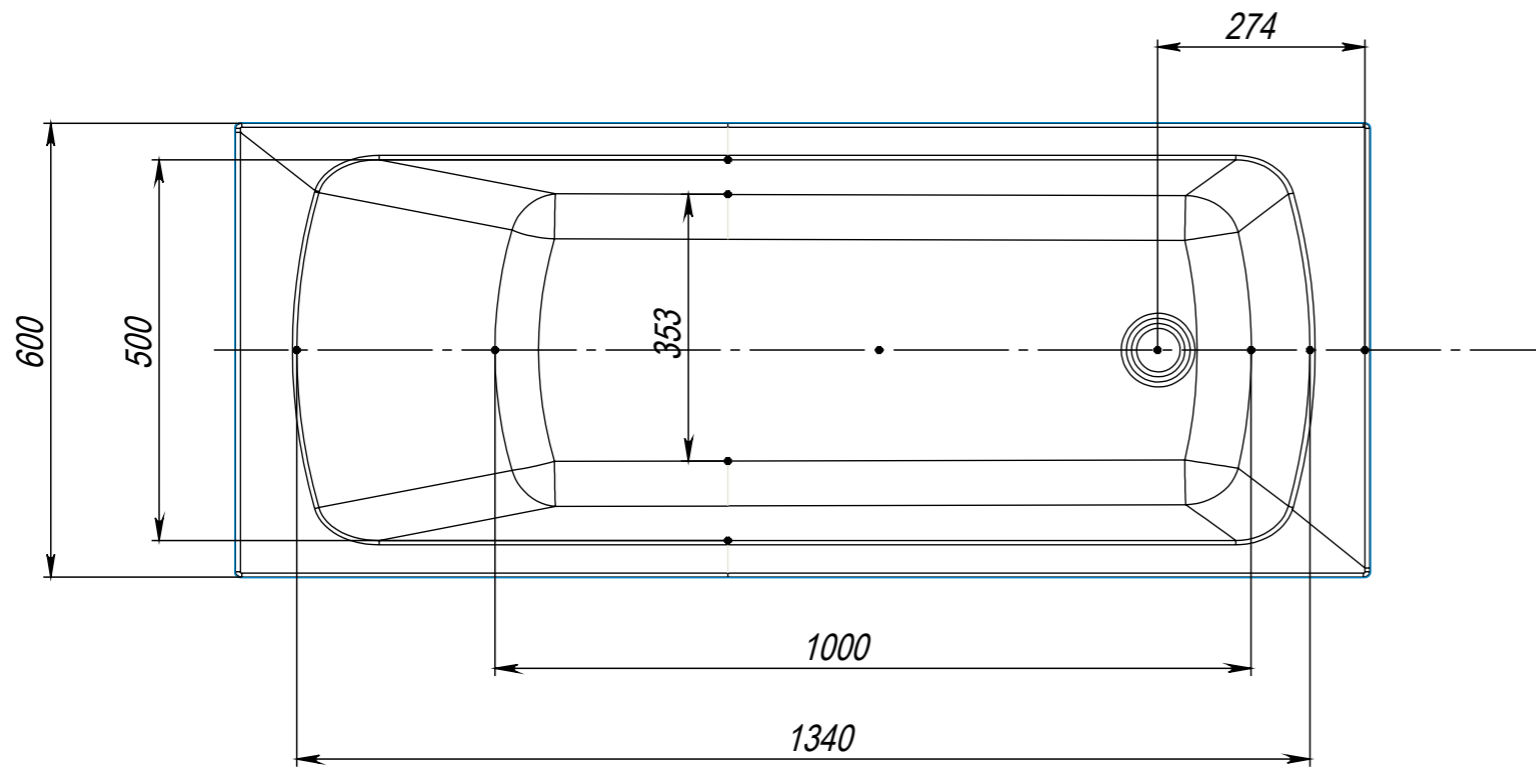

ОНЕГА 1500x600

* Размер для справок

Объем полный - 200л.
Объем до перелива - 150л.