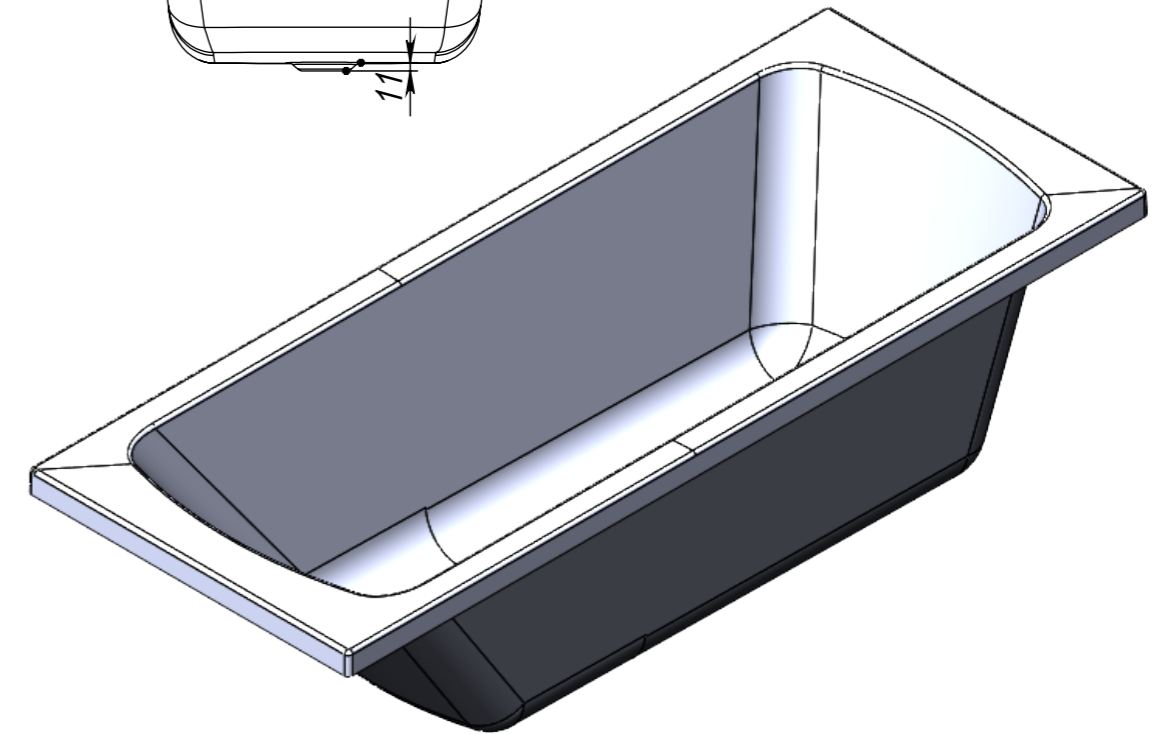

ОНЕГА 1500x600

* Размер для справок

Объем полный - 200л.
Объем до перелива - 150л.