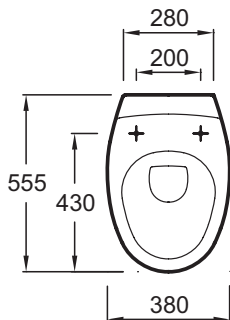

Преимущества при монтаже

- УСТАНОВКА: Простота монтажа и ухода

Технические характеристики

- Размеры (см): 55,50 x 38 см
- Материал: Керамика
- Расход воды: 2,6/4 л и 3/6 л
- Тип обода: Открытый обод
- Вес: 22,4 кг
- Тип установки: Подвесная
- Высота: Регулируемая от 38 до 50 см
- В комплекте: эргономичная крышка-сиденье из термодюра E70016, металлические шарниры

Связанные продукты

- E70016: Эргономичная крышка-сиденье из термодюра с механизмом «плавное опускание»

Общая информация

Спецификация продукта: Подвесной унитаз 55,5 x 38 см. E4440. Коллекция: PRESQU'ILE. Размеры (см): 55,50 x 38 см. Вес: 22,4 кг. Материал: Керамика. Тип установки: Подвесная. Расход воды: 2,6/4 л и 3/6 л. Высота: Регулируемая от 38 до 50 см. Тип обода: Открытый обод. В комплекте: эргономичная крышка-сиденье из термодюра E70016, металлические шарниры.