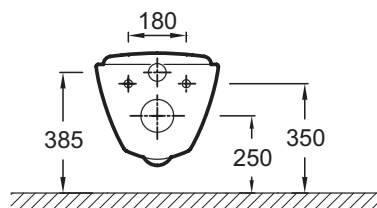

Преимущества при монтаже

- УСТАНОВКА: Простота монтажа и ухода

Технические характеристики

- Размеры (см): 55,50 x 38 см
- Материал: Керамика
- Расход воды: 2,6/4 л и 3/6 л
- Тип обода: Открытый обод
- Вес: 22,4 кг
- Тип установки: Подвесная
- Высота: Регулируемая от 38 до 50 см
- В комплекте: эргономичная крышка-сиденье из термодюра E70016, металлические шарниры

Связанные продукты

- E70016: Эргономичная крышка-сиденье из термодюра с механизмом «плавное опускание»

Общая информация

Спецификация продукта: Подвесной унитаз 55,5 x 38 см. E4440. Коллекция: PRESQU'ILE. Размеры (см): 55,50 x 38 см. Вес: 22,4 кг. Материал: Керамика. Тип установки: Подвесная. Расход воды: 2,6/4 л и 3/6 л. Высота: Регулируемая от 38 до 50 см. Тип обода: Открытый обод. В комплекте: эргономичная крышка-сиденье из термодюра E70016, металлические шарниры.