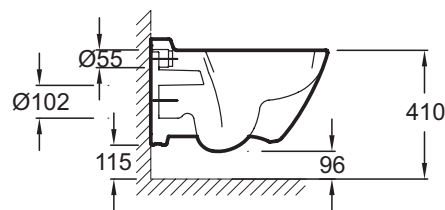

Преимущества при монтаже

- УСТАНОВКА: Простота монтажа и ухода

Технические характеристики

- Размеры (см): 55,50 x 38 см
- Материал: Керамика
- Расход воды: 2,6/4 л и 3/6 л
- Тип обода: Открытый обод
- Вес: 22,4 кг
- Тип установки: Подвесная
- Высота: Регулируемая от 38 до 50 см
- В комплекте: эргономичная крышка-сиденье из термодюра E70016, металлические шарниры

Связанные продукты

- E70016: Эргономичная крышка-сиденье из термодюра с механизмом «плавное опускание»

Общая информация

Спецификация продукта: Подвесной унитаз 55,5 x 38 см. E4440. Коллекция: PRESQU'ILE. Размеры (см): 55,50 x 38 см. Вес: 22,4 кг. Материал: Керамика. Тип установки: Подвесная. Расход воды: 2,6/4 л и 3/6 л. Высота: Регулируемая от 38 до 50 см. Тип обода: Открытый обод. В комплекте: эргономичная крышка-сиденье из термодюра E70016, металлические шарниры.