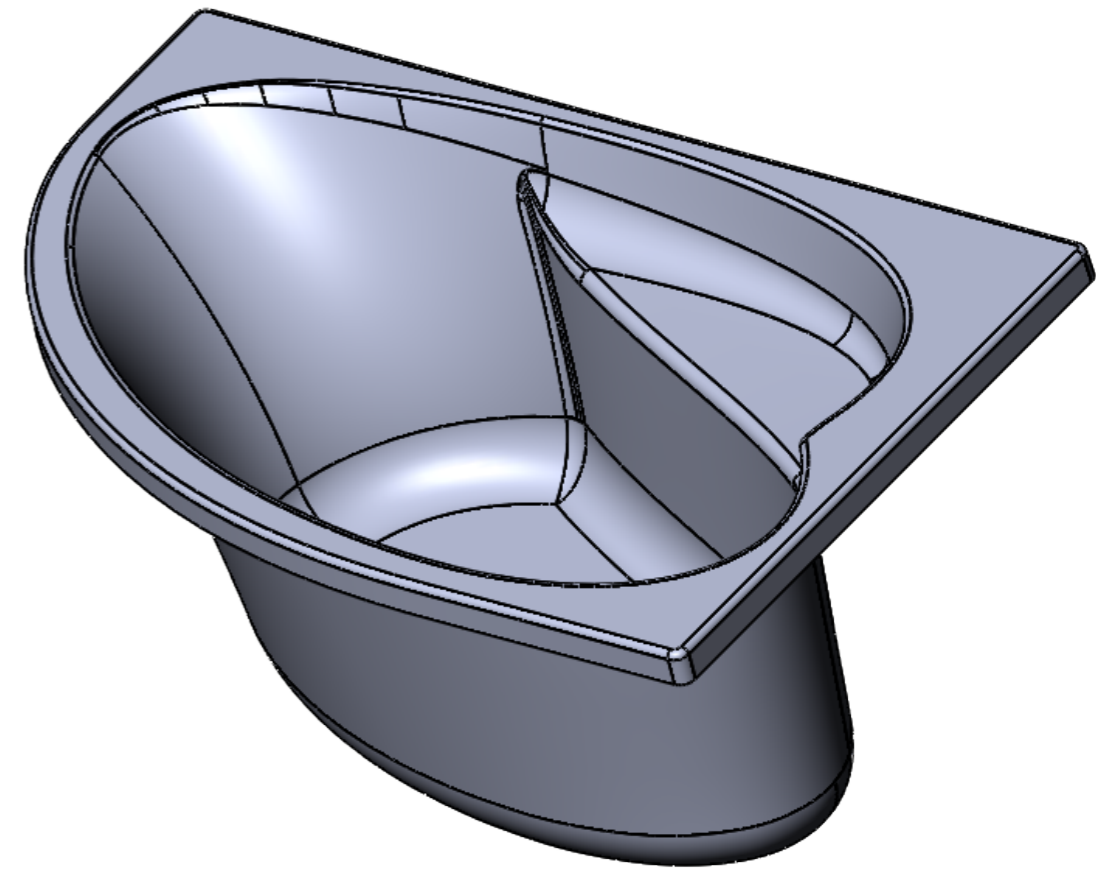

NERO 1500x950

Объем ванны 330л.