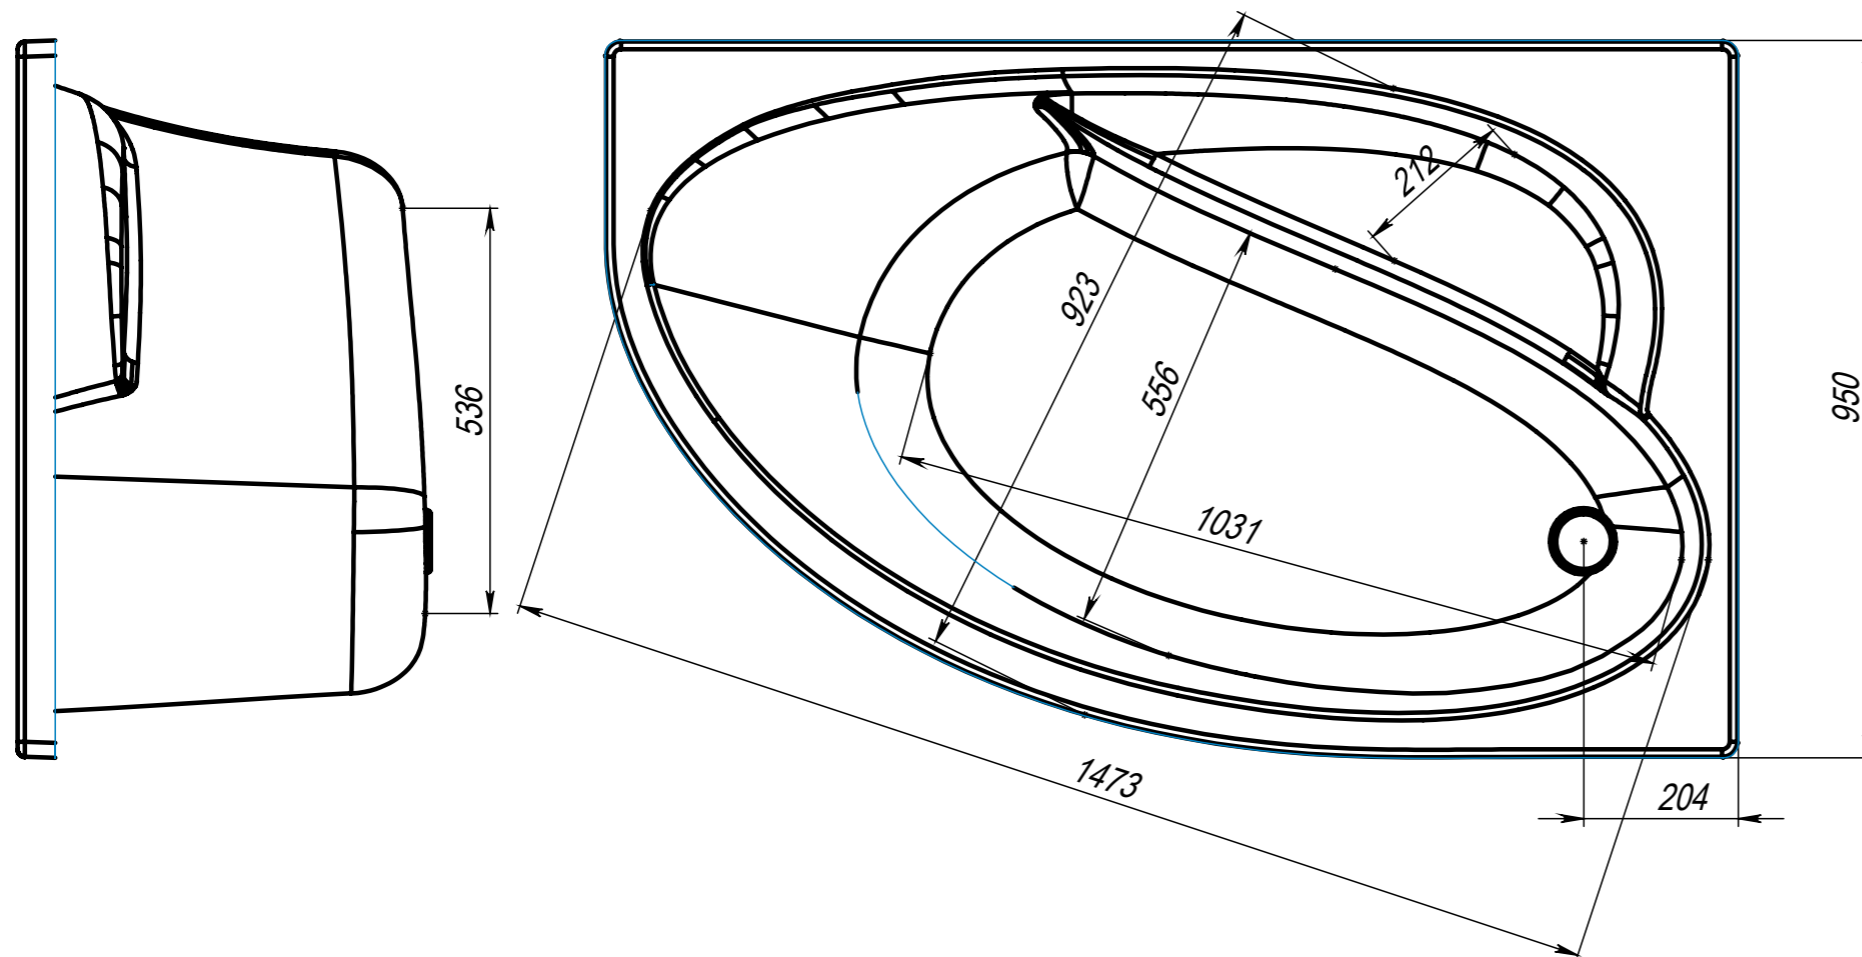

NERO 1500x950

Объем ванны 330л.