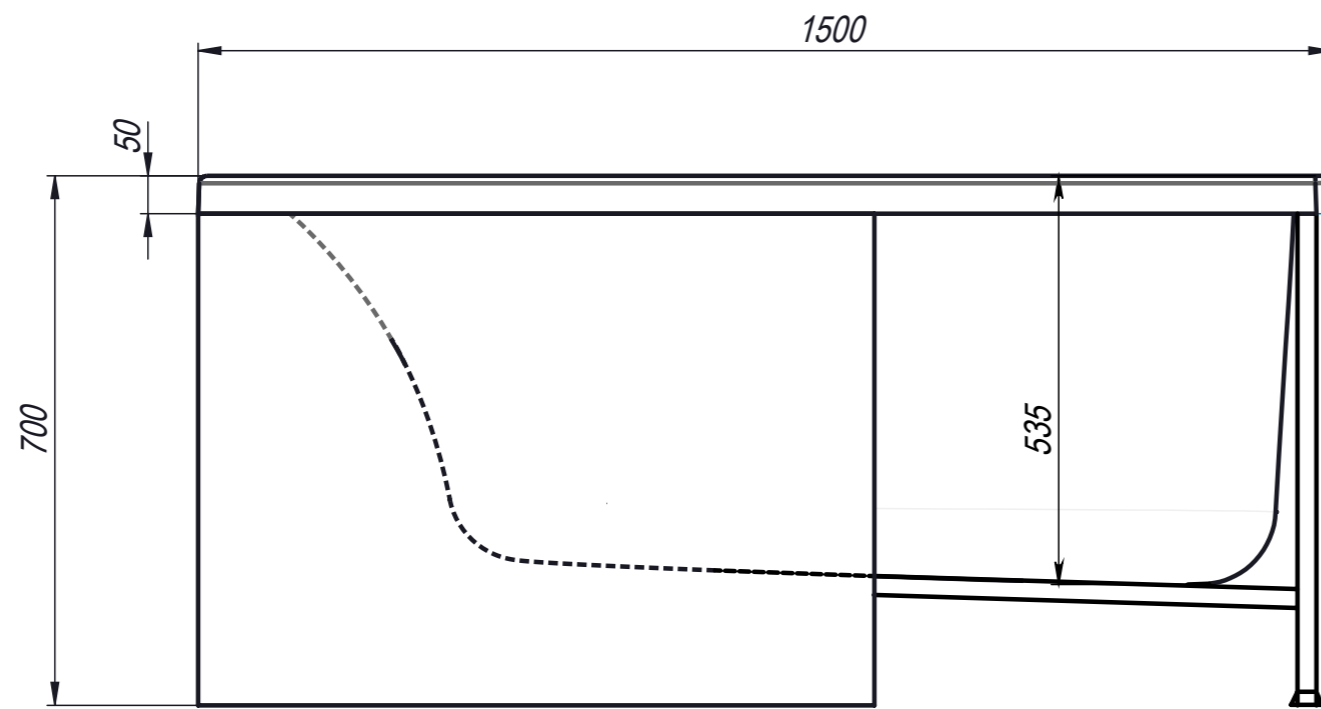

NERO 1500x950

Объем ванны 330л.