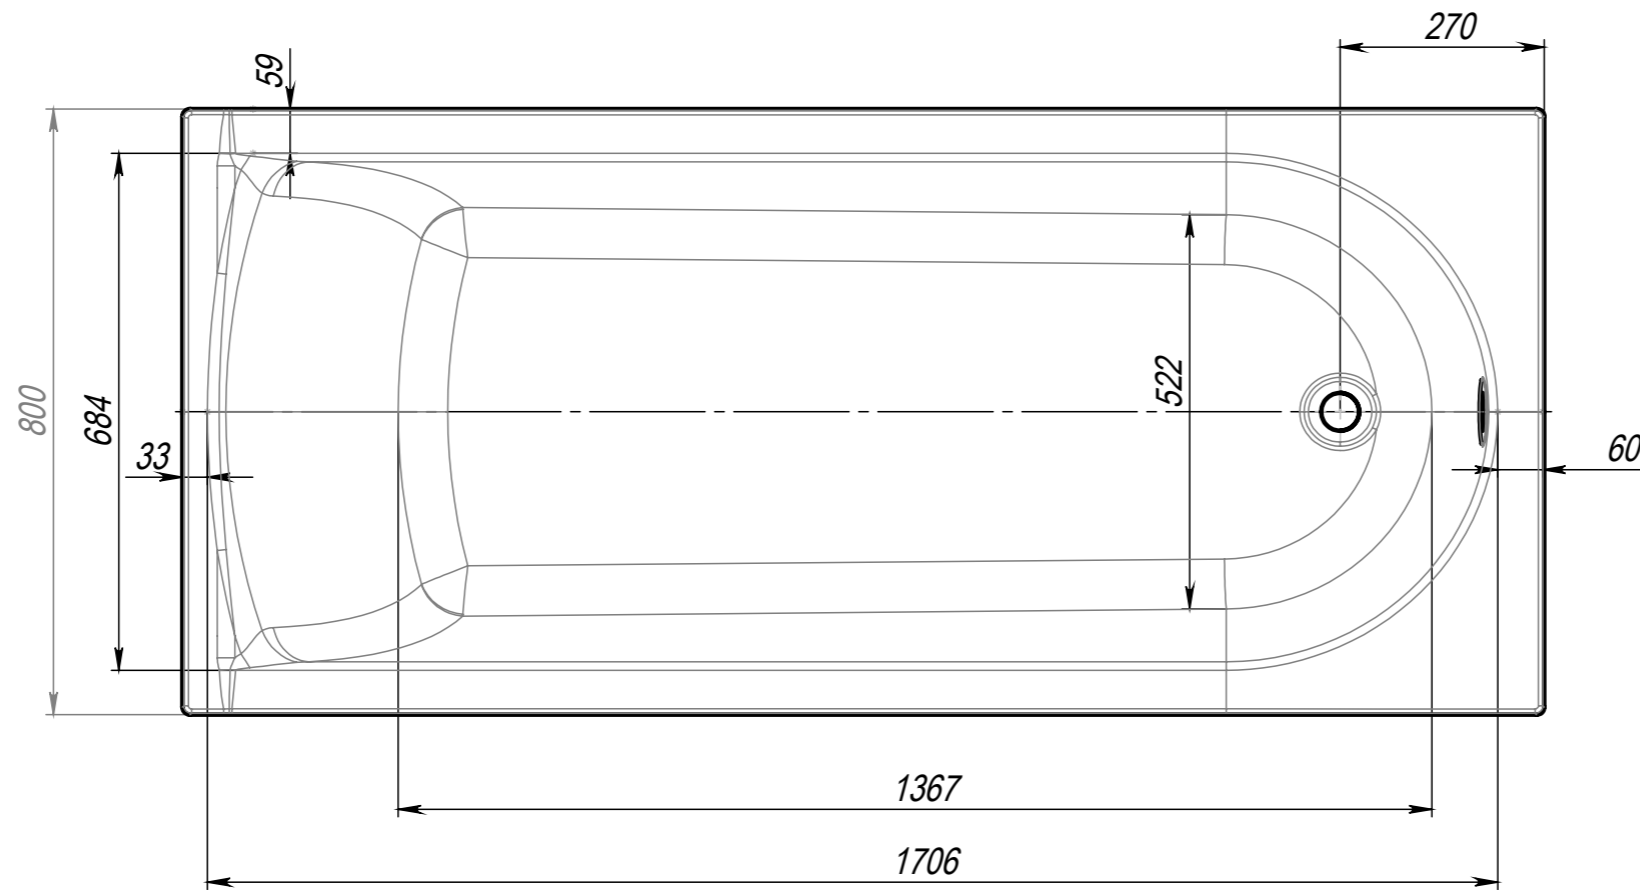

# MICHIGAN 1800x800

Объём ванны 360л.