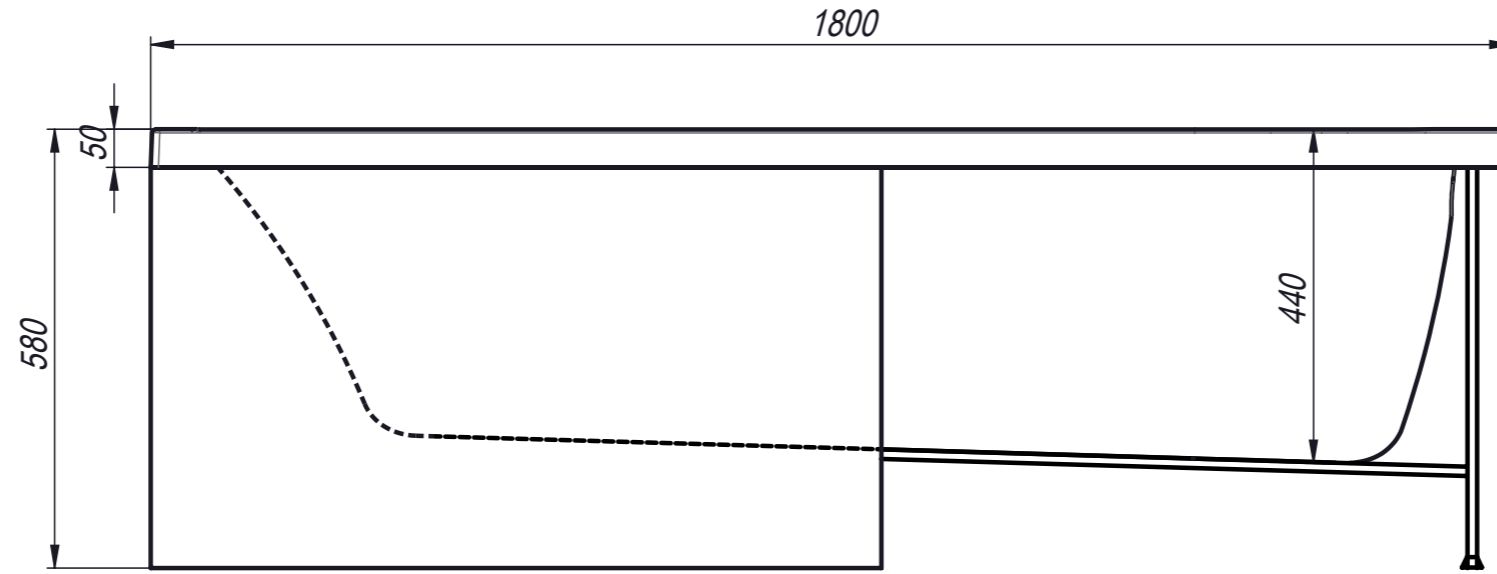

# MICHIGAN 1800x800

Объём ванны 360л.