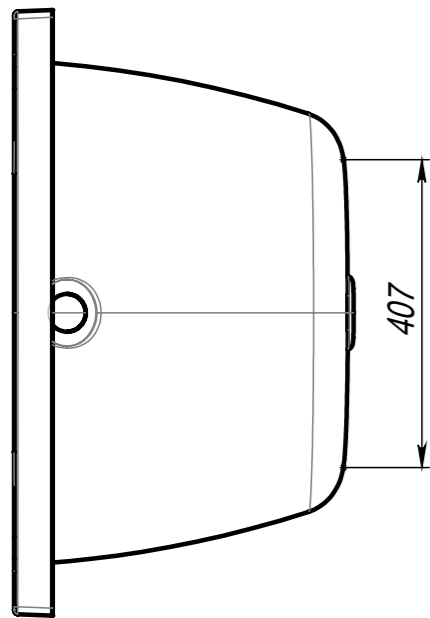

# MICHIGAN 1800x800

Объём ванны 360л.