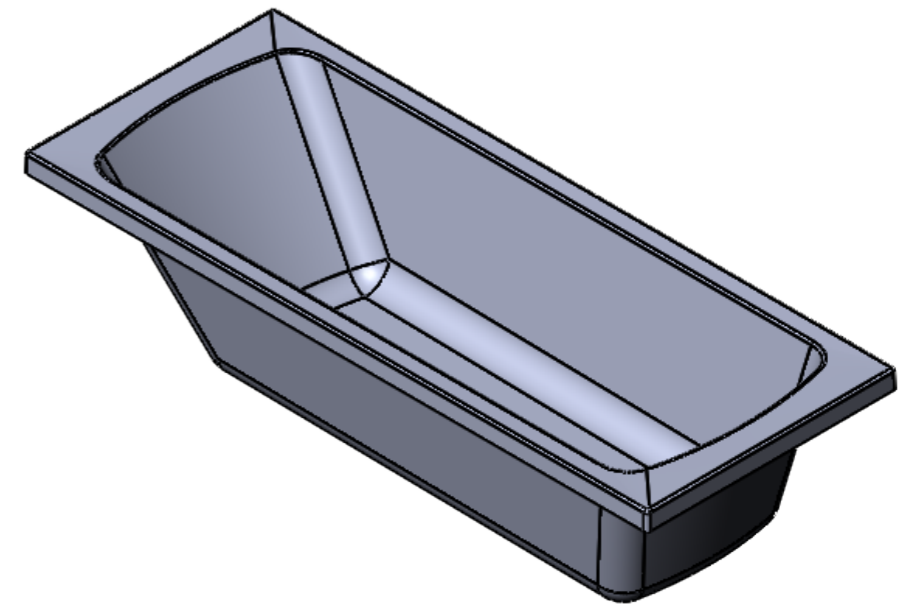

ONEGA 1750X700

ОБЩИЙ ОБЪЁМ 280Л.