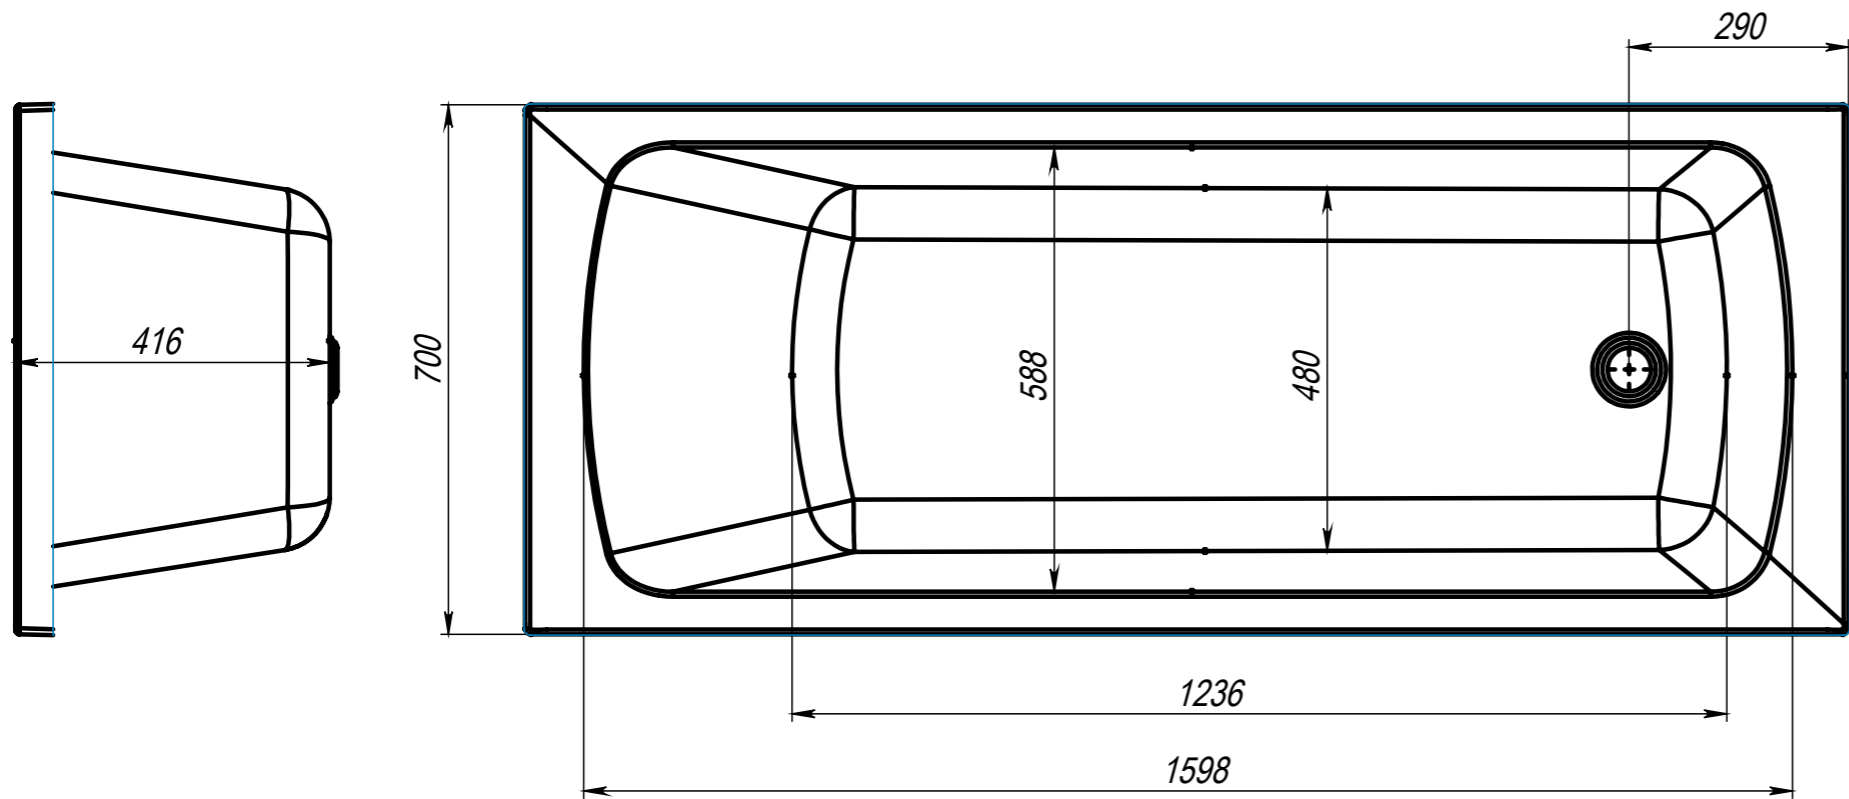

ONEGA 1750X700

ОБЩИЙ ОБЪЁМ 280Л.