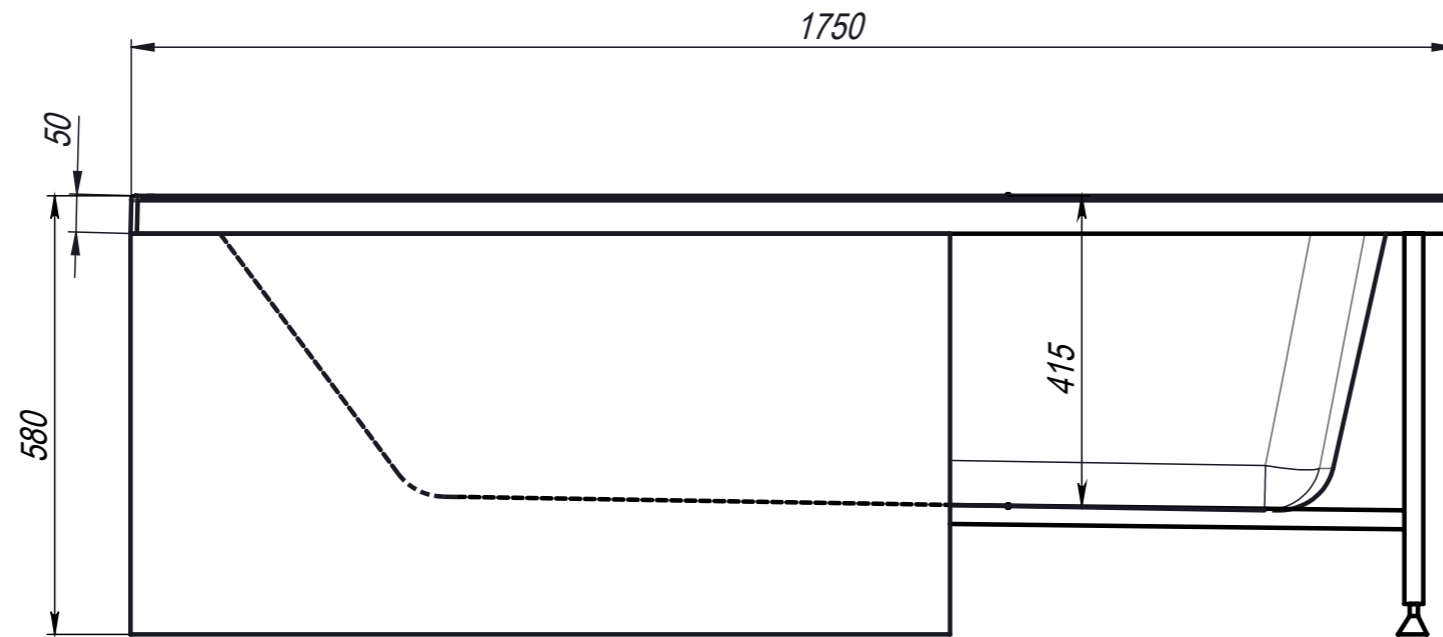

ONEGA 1750X700

ОБЩИЙ ОБЪЁМ 280Л.