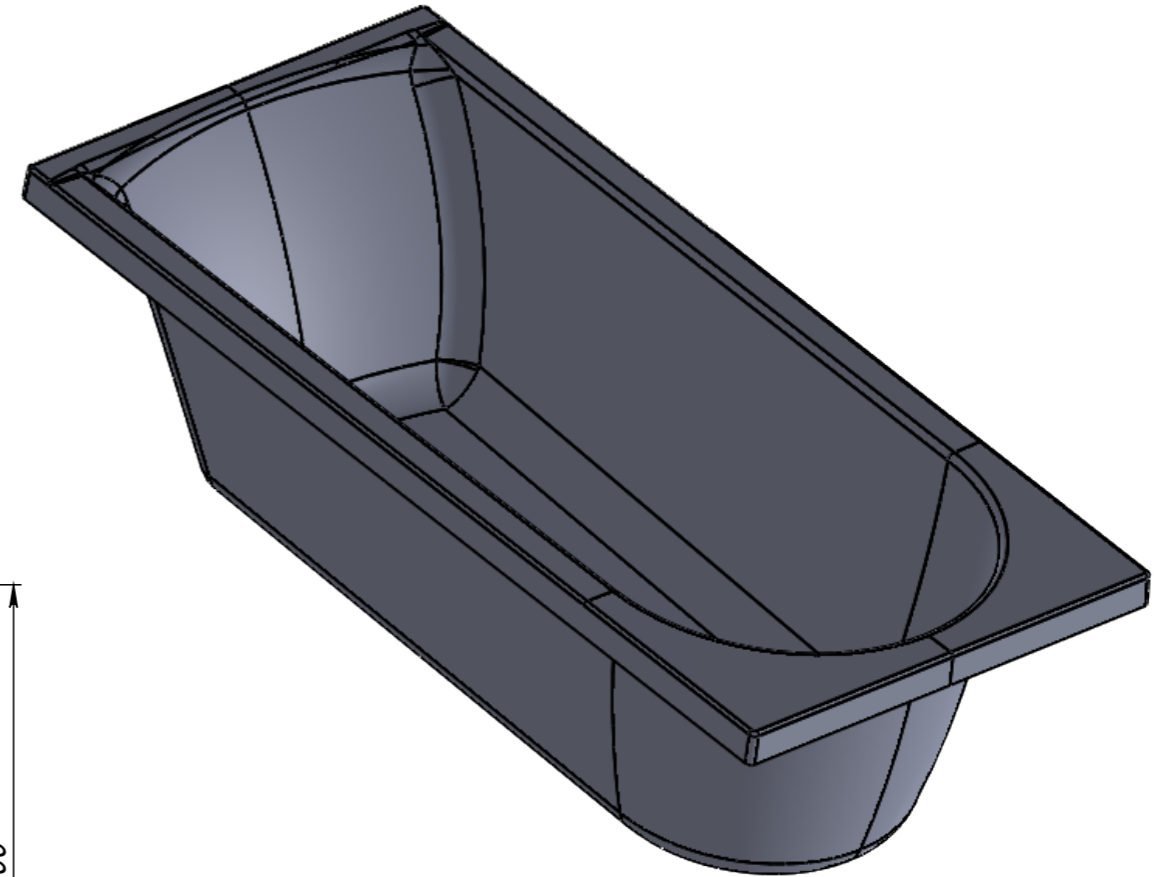

MICHIGAN 1500x700

Объём ванны 265л.