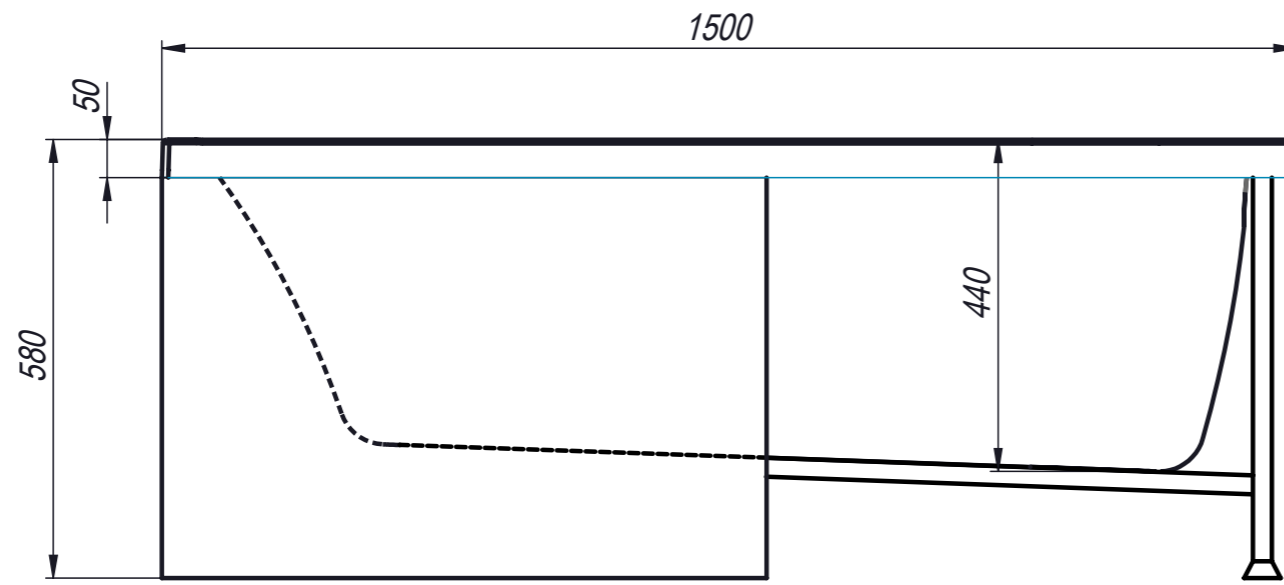

MICHIGAN 1500x700

Объём ванны 265л.