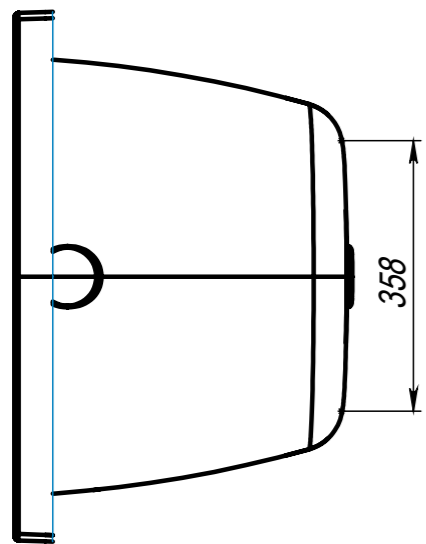

MICHIGAN 1500x700

Объём ванны 265л.