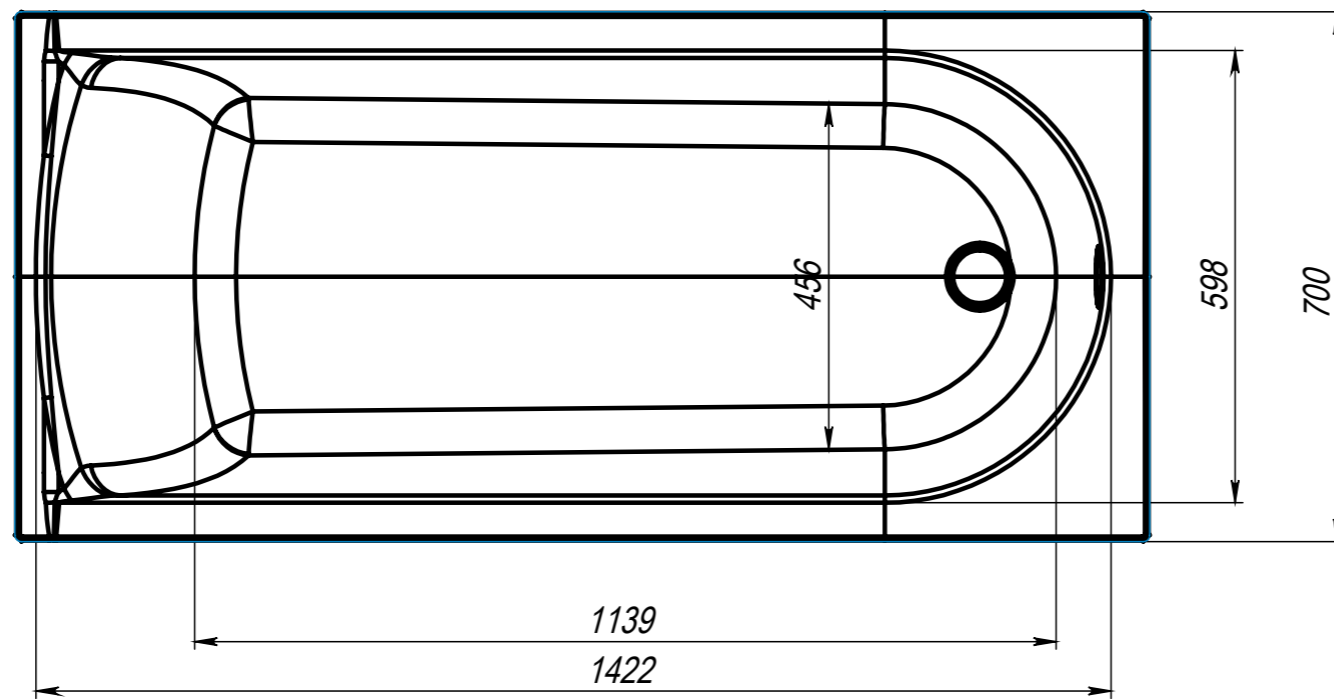

MICHIGAN 1500x700

Объём ванны 265л.