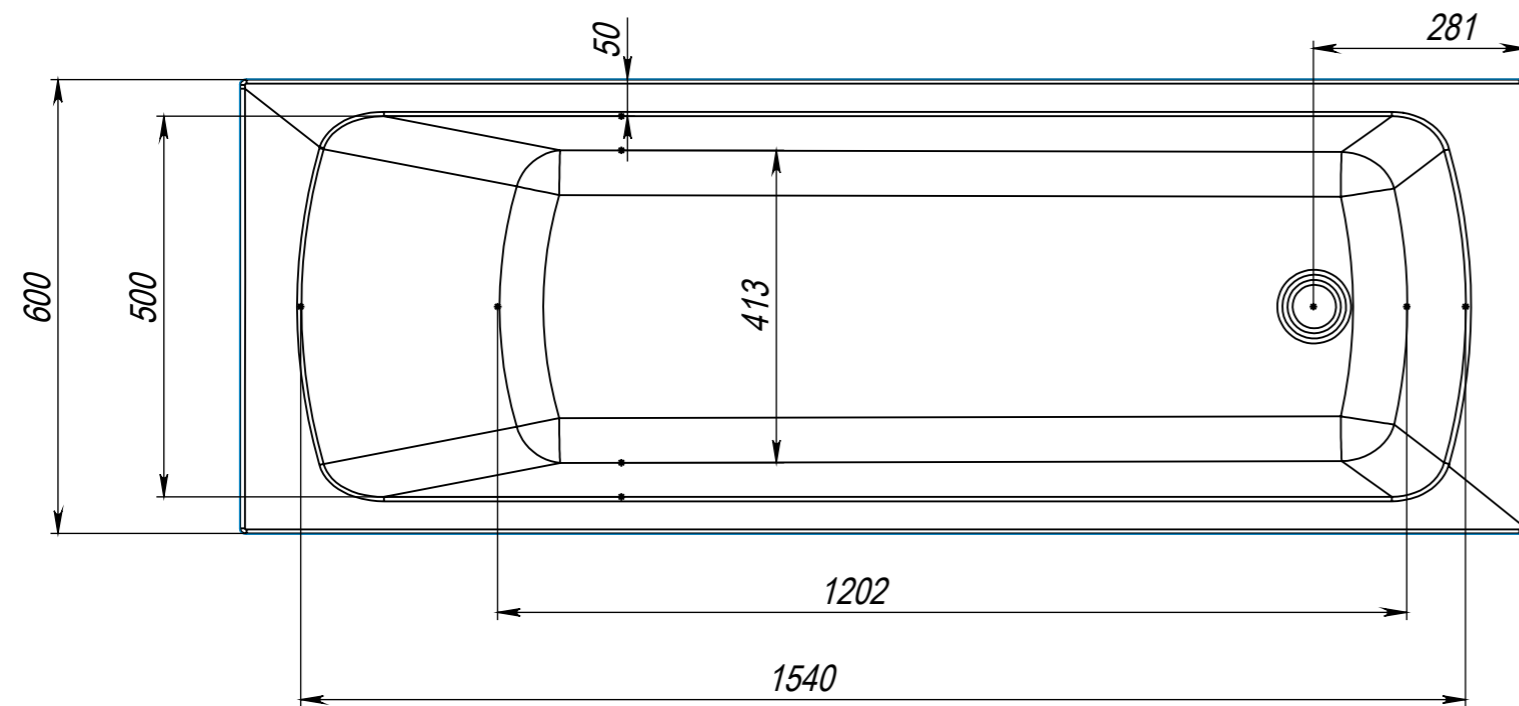

БАЙНА ОМЕГА 1700x600

Объем полный - 240л.
Объем до перелива - 180л.