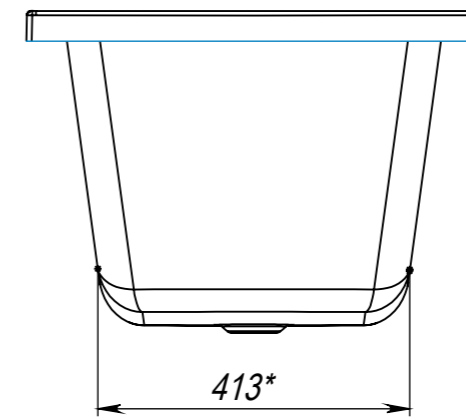

БАЙНА ОМЕГА 1700x600

Объем полный - 240л.
Объем до перелива - 180л.