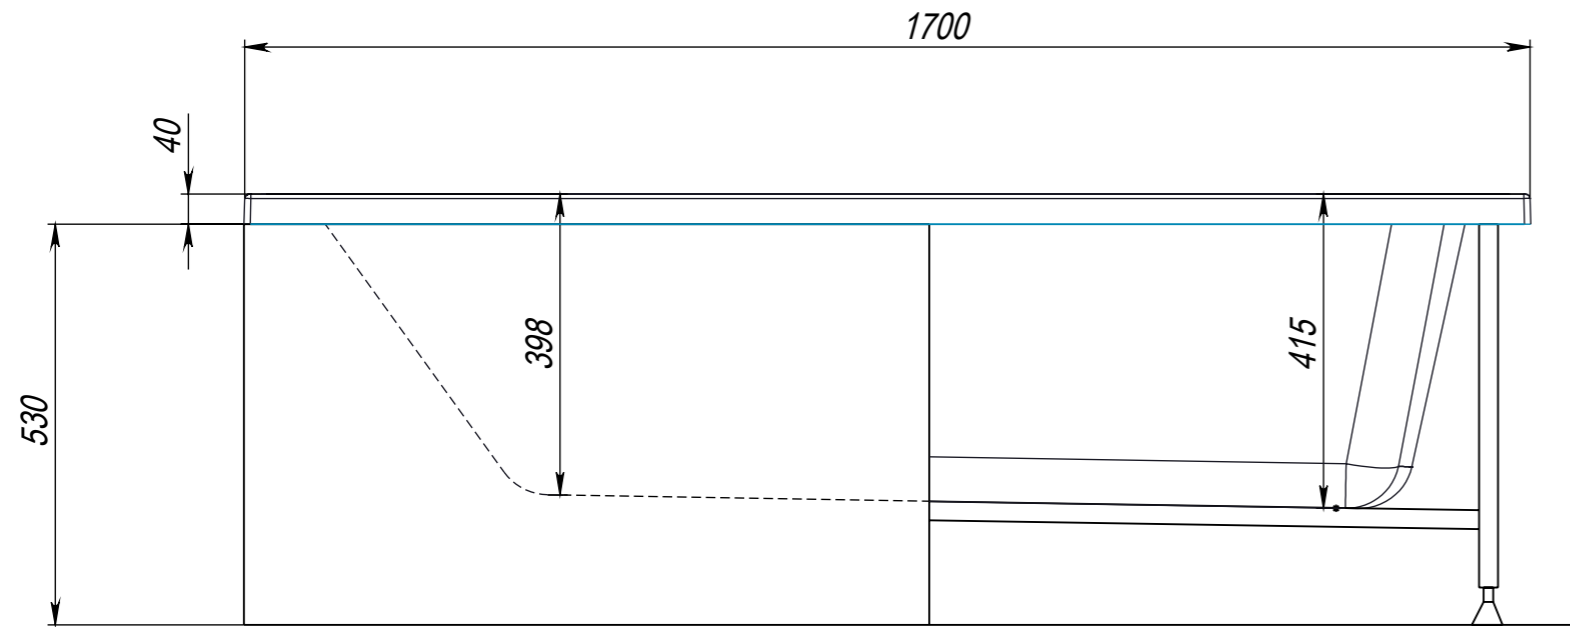

БАЙНА ОМЕГА 1700x600

Объем полный - 240л.
Объем до перелива - 180л.