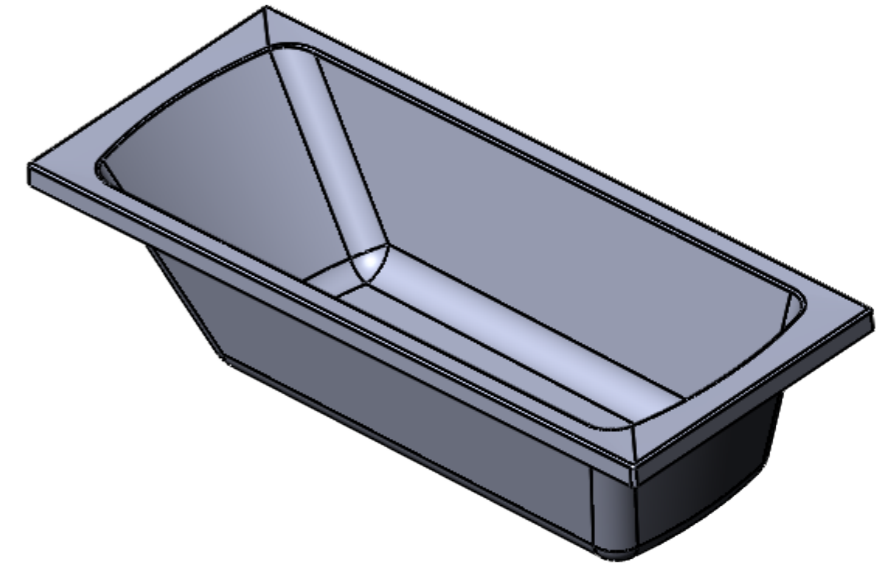

ОНЕГА 1650x700

Общий объём 260л.