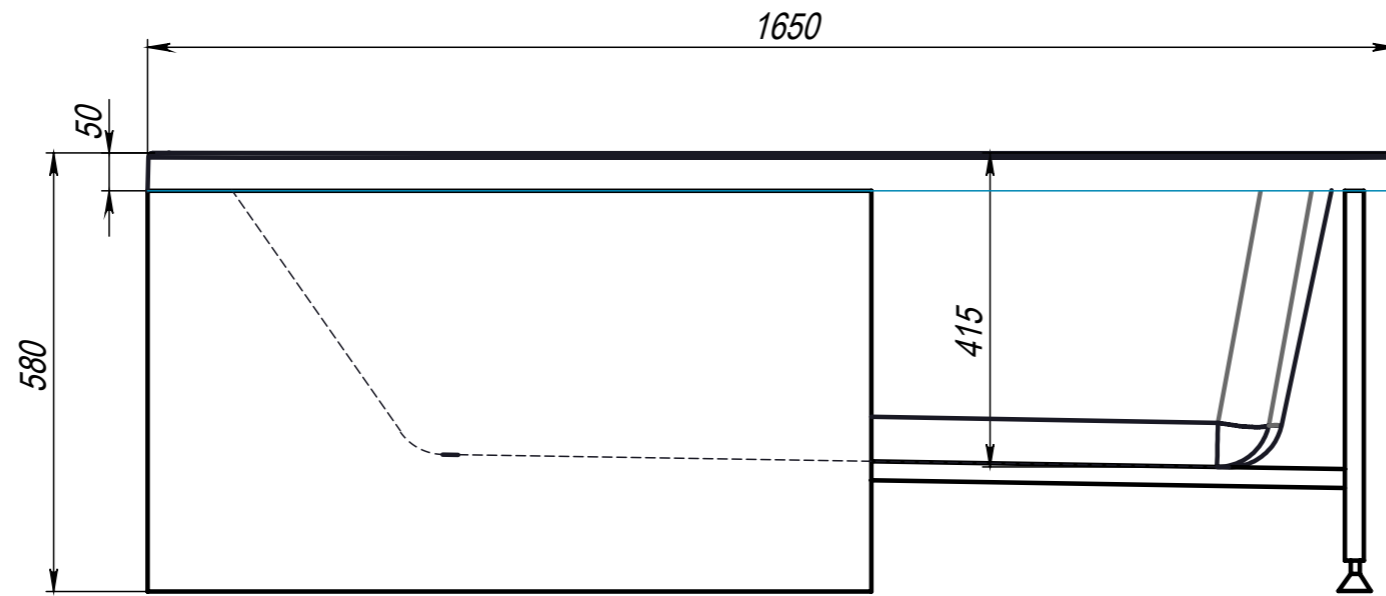

ОНЕГА 1650x700

Общий объём 260л.