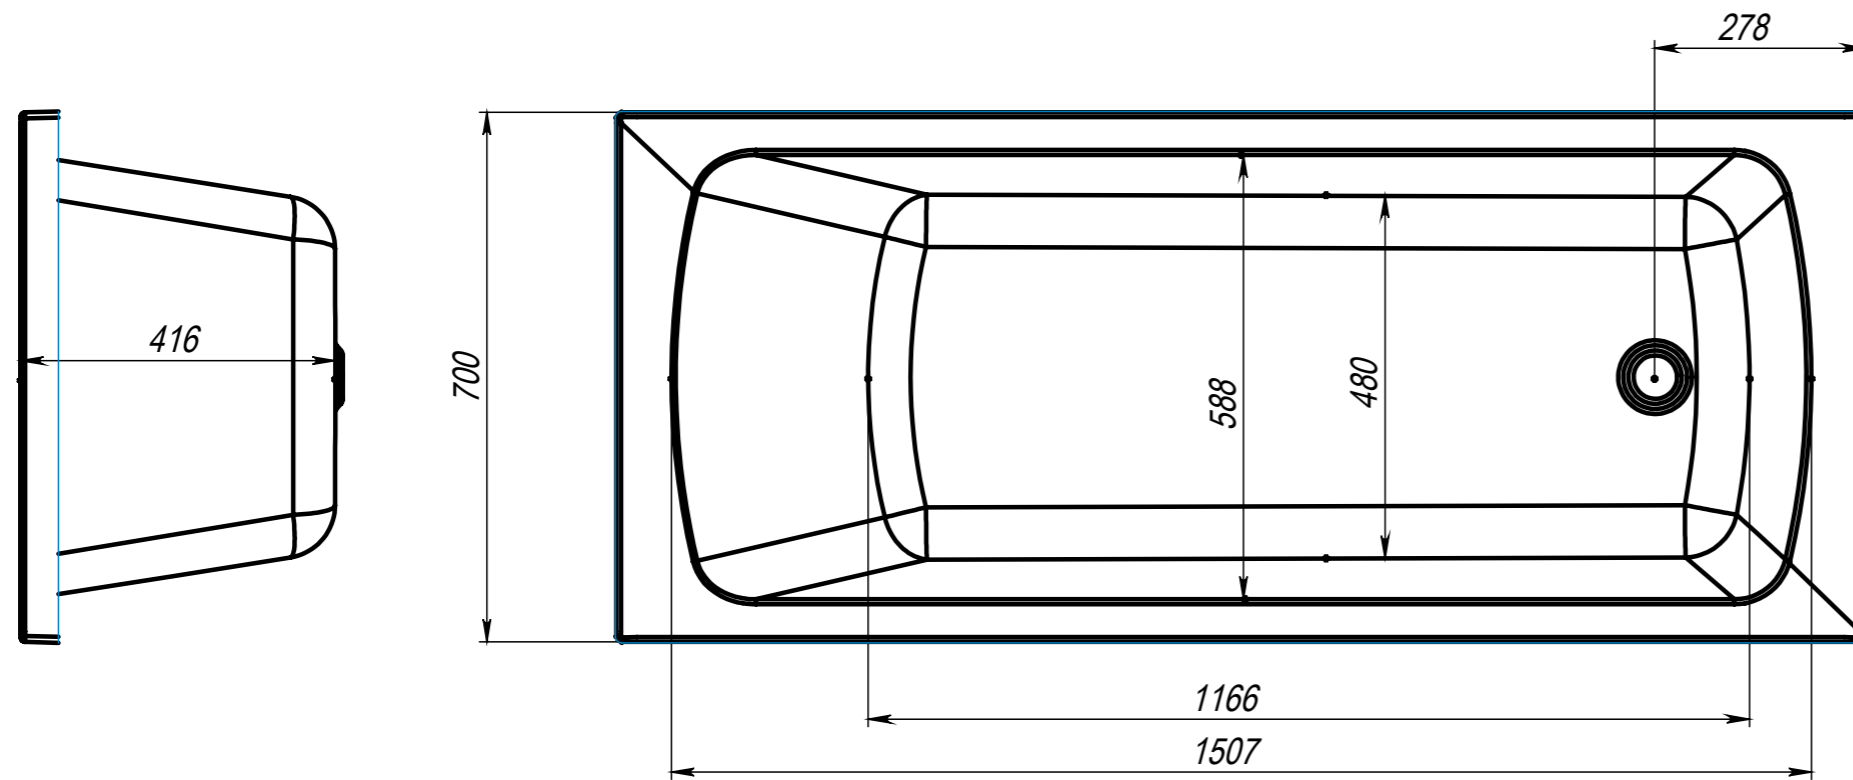

ОНЕГА 1650x700

Общий объём 260л.