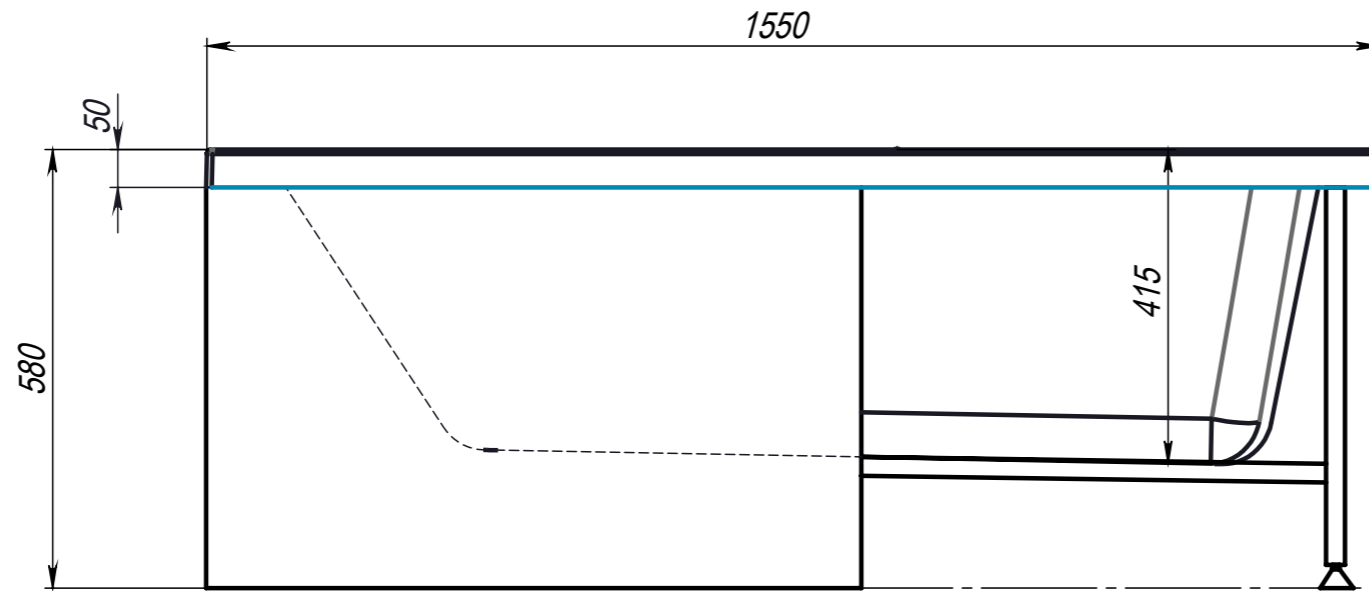

Онега 1550x700

Общий объём - 250л.