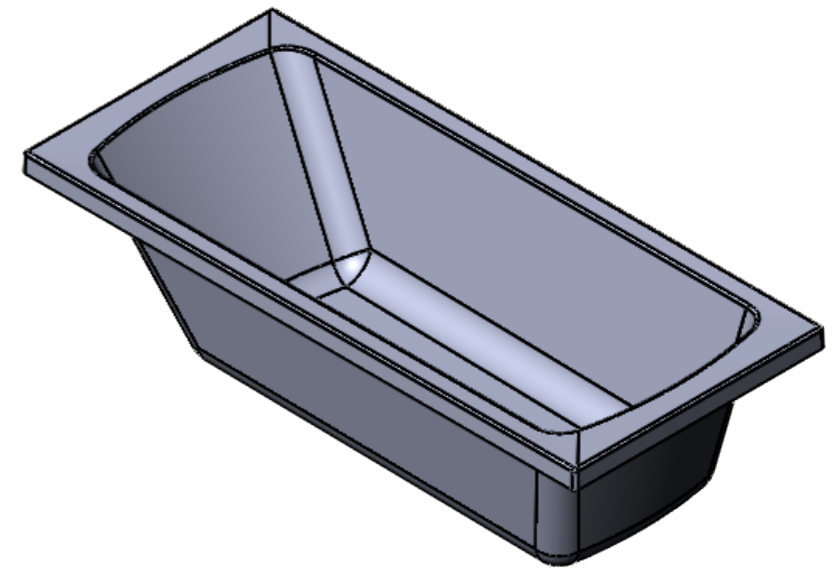

Онега 1550x700

Общий объём - 250л.